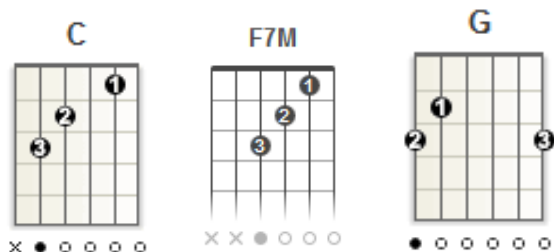

De São Salvador

(Marinheiro só)

C – dó maior
F7M – fá com sétima maior
G – sol maior

Bola de Meia, Bola de Gude

Autores: Milton Nascimento e Fernando Brant
Intérprete: Milton Nascimento

Intro: G C7M G C7M
G C7M G C7M